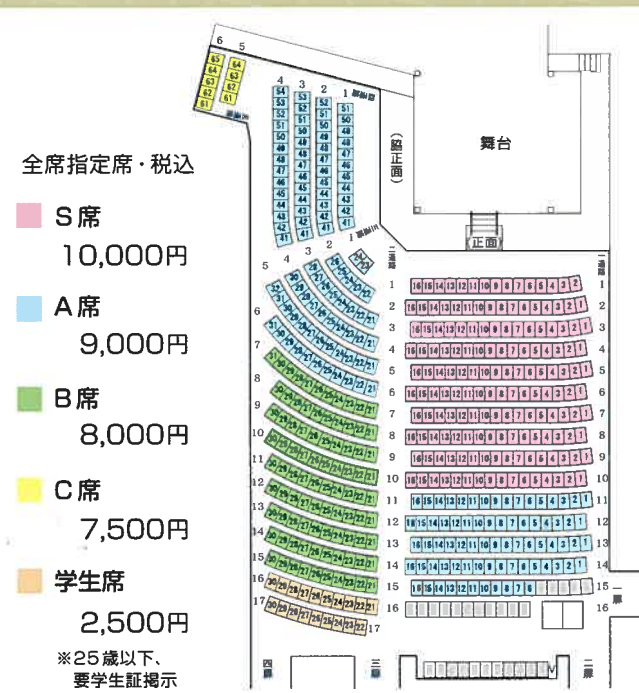

- ◆ 指定席券販売中
- ◆ 令和6年度は全7回公演です。
- ◆ 令和6年度 喜多流自主公演年間優待券(税込) 発売中
7枚綴 56,000円 / 5枚綴 40,000円
- ◆ 会場 観世能楽堂

観世能楽堂ホームページ ▶▶▶

チケット予約購入のご案内

インターネット

喜多能楽堂ホームページ <http://kita-noh.com/>
(24時間対応、要登録・無料)

【お受取り・お支払い】

① セブンイレブン

② 郵送

チケット代金と手数料を指定の銀行口座にお振込みください。入金確認後、簡易書留にてチケットをお届けいたします。

- ※ お受取り・お支払い方法によって別途手数料がかかります。ご予約の際ご案内いたします。
- ※ ご予約いただいたチケットのキャンセル、変更はできません。

ご注意

- ・ロビーが混雑することがありますので、できるだけ開場時間に合わせたのご来場をお願いいたします。
- ・開演中の途中入場はお断りいたします。
- ・未就学児童のご入場はご遠慮ください。
- ・やむを得ない事情により出演者が変更になる場合がございます。
- ・許可なき写真・ビデオ撮影、及び録音はお断りいたします。
- ・客席での携帯電話やスマートフォンなど音や光の出る電子機器のご利用はお断りいたします。
- ・能楽堂内に食堂はございません。GINZA SIXまたは近隣の飲食店をご利用ください。
- ・観世能楽堂は全館禁煙です。屋外喫煙所をご利用ください。
- ・お席を離れる場合は貴重品、お手回り品にご注意ください。盗難・紛失についての責任は負いかねます。
- ・係員の指示に従っていただけない際には退場していただく場合がございます。

自主公演観客席御案内

会場案内

二十五世観世左近記念 観世能楽堂

〒104-0061 東京都中央区銀座6-10-1 GINZA SIX 地下3階
会場に関するお問い合わせ TEL. 03-6274-6579 (観世能楽堂)
観世能楽堂ホームページ <https://kanze.net/>

公演に関するお問い合わせ TEL. 03-3491-8813 (喜多能楽堂事務所)
喜多能楽堂ホームページ <http://kita-noh.com/>